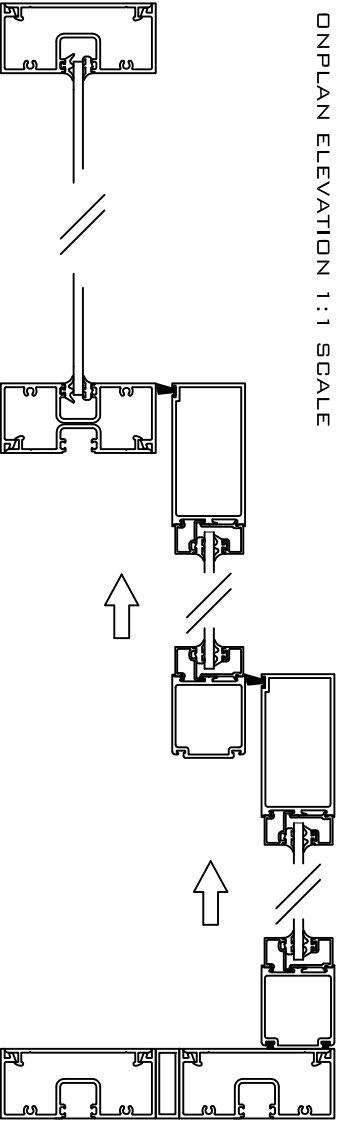

ADSF 2000
TELESCOPIC SLIDING DOOR OPERATOR
BI-PART SLIDING CONFIGURATION
FRONT ELEVATION 1:5 SCALE

SIDE ELEVATION 1:1 SCALE

ONPLAN ELEVATION 1:1 SCALE

ADSF UK LTD

TEL: 08700 434512
FAX: 08700 434524

WWW.ADSF.CO.UK