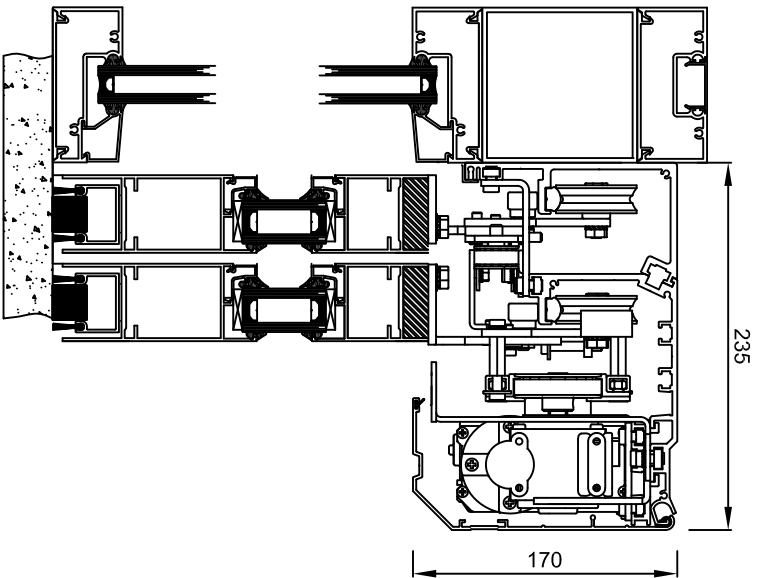

ADSF 2000
TELESCOPIC SLIDING DOOR OPERATOR
BI-PART SLIDING CONFIGURATION
FRONT ELEVATION 1:5 SCALE

SIDE ELEVATION 1:1 SCALE

ONPLAN ELEVATION 1:1 SCALE

ADSF UK LTD

TEL: 08700 434512
FAX: 08700 434524

WWW.ADSF.CO.UK